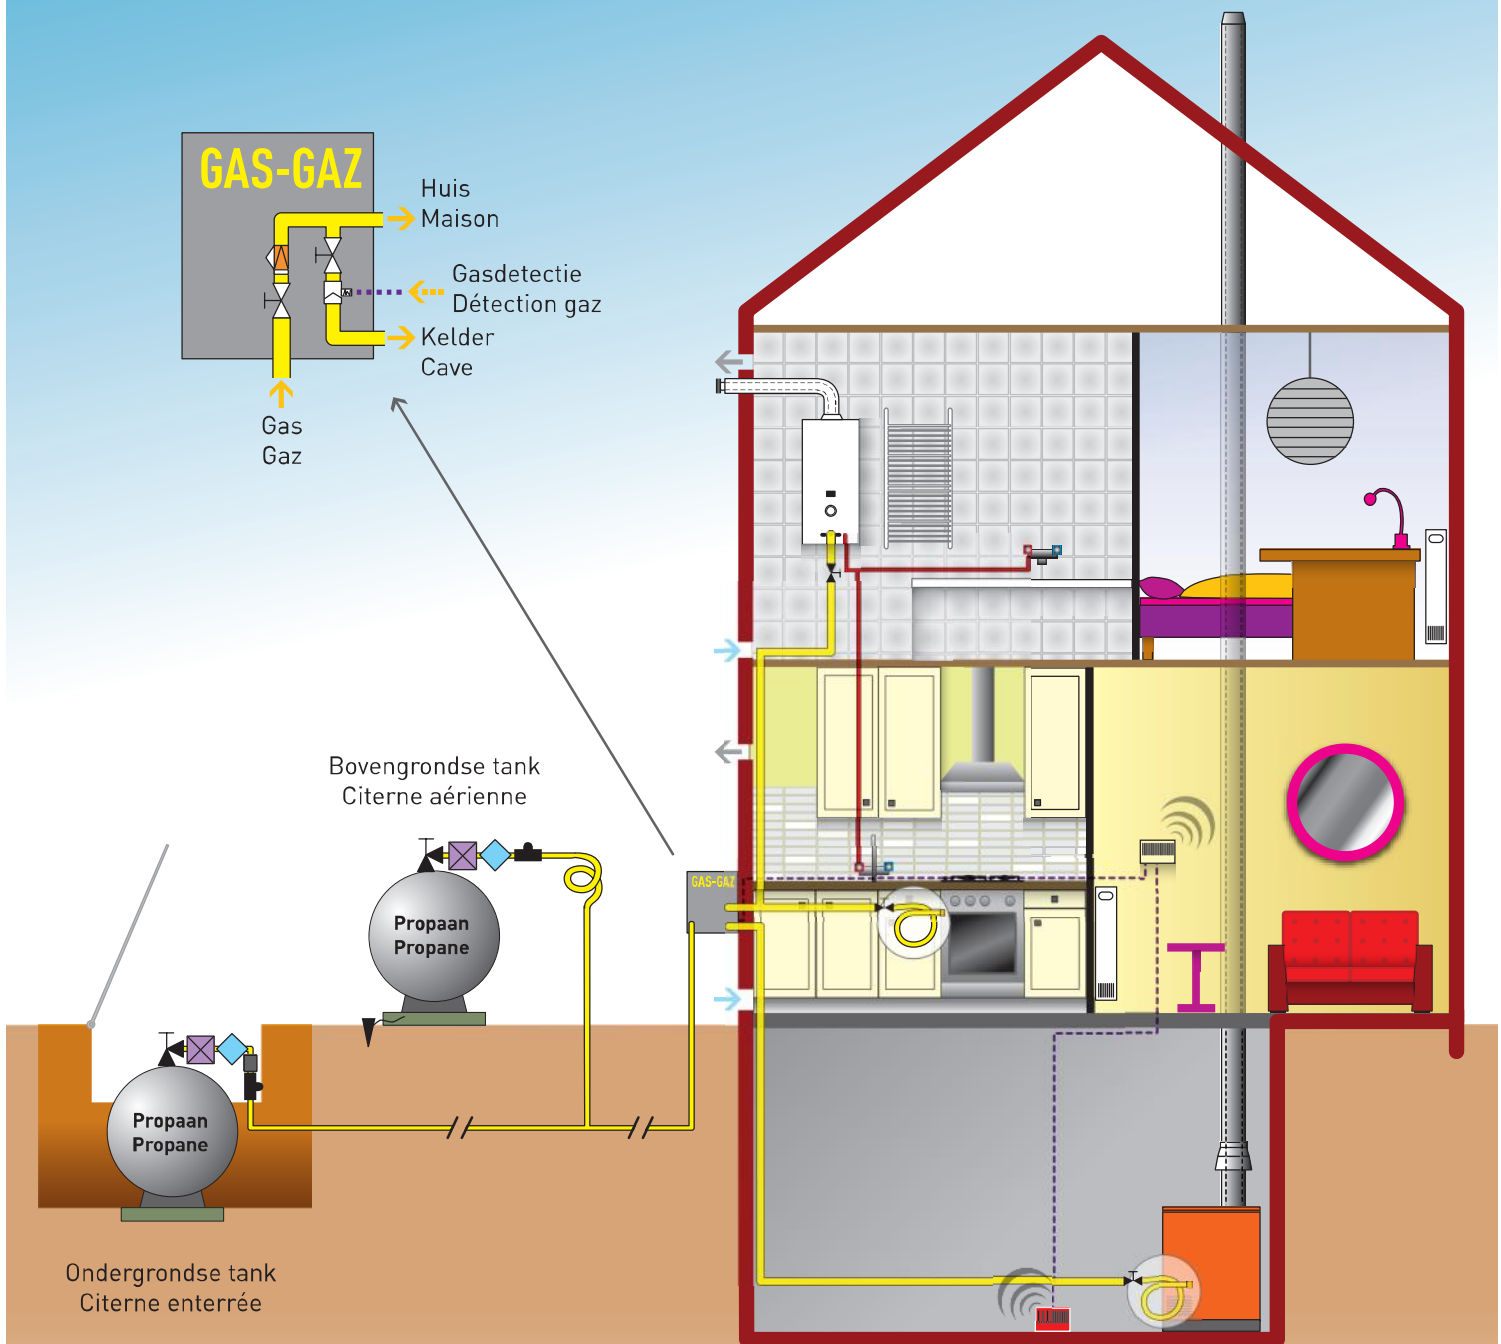

# Type schema voor een nieuwe propaangasinstallatie. Schéma type nouvelle installation gaz propane.

⚡ Aardingspaal  
Piquet de terre

⚙️ Dienstkraan  
Robinet de service

⚙️ Sectioneerkraan (1/4 draai)  
Robinet de sectionnement (1/4 tour)

⚙️ Tank voorontspanner  
Prédétendeur citerne

⚙️ Drukbegrenzer  
Limiteur de pression

⚙️ T stuk  
Raccord Tê

⚙️ Isoleerstuk  
Raccord isolant

⚙️ Tweede traps drukregelaar vast of instelbaar - Lage druk  
Détendeur seconde détente fixe ou ajustable - Basse pression

— Gasleiding  
Conduite gaz

⚙️ Stopkraan (1/4 draai)  
Robinet d'arrêt (1/4 tour)

⚙️ Elektroventiel met handbediende ontgrendeling (n.g.)  
Electrovanne à déverrouillage manuel (n.f.)

⚙️ Metalen gasflexibel  
Flexible métallique gaz

⚙️ Controle paneel v.d. gasdetectie  
Unité de contrôle détection gaz

⚙️ Gasdetector voor propaangas  
Détecteur de gaz propane

GAS-GAZ Beschermkastje voor gas  
Coffret de protection gaz